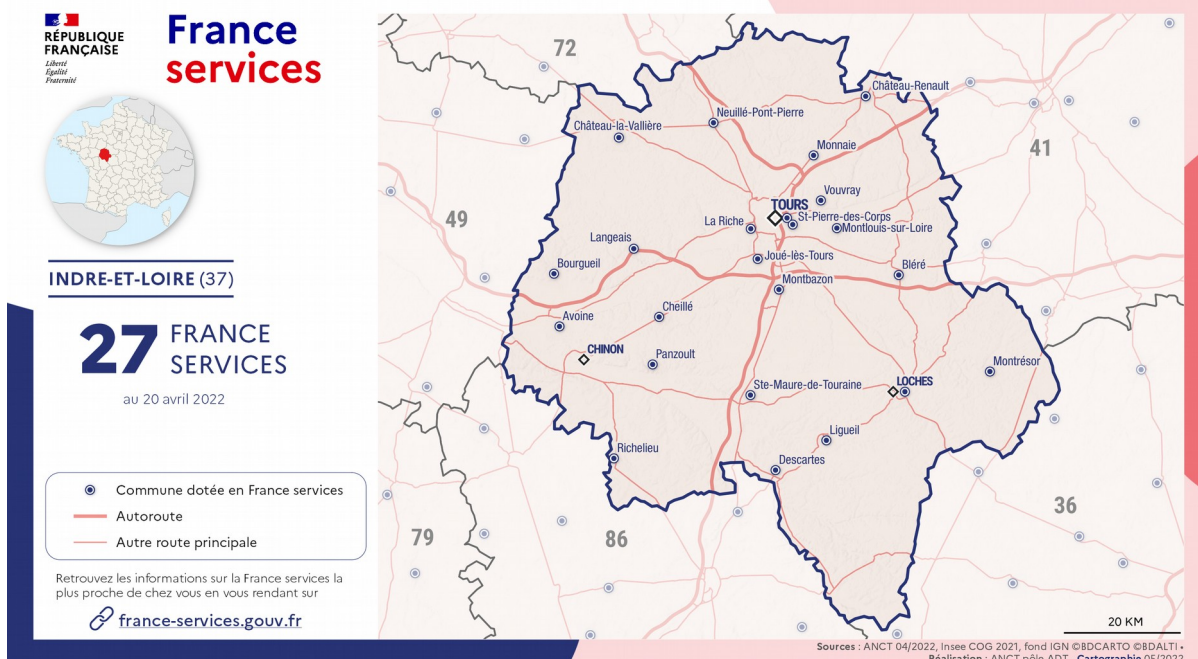

Les 27 espaces France Services du département vous accueillent tout au long de l'année :

Contact presse
Service départemental
de la communication interministérielle

Emerentia FOUQUET / Coralie LELOUP
Tél. : 02 47 33 10 05 / 02 47 33 10 06
Mél : pref-relations-presse@indre-et-loire.gouv.fr